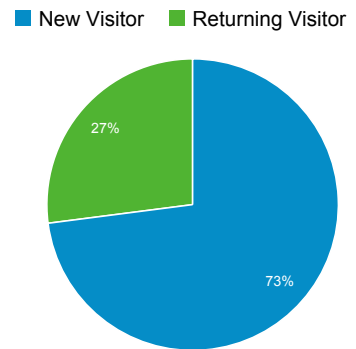

http://ep.tku.edu.tw - http://ep.tku.edu.tw  
ep.tku.edu.tw

造訪百分比: 100.00%

總覽

有 925 人造訪過此網站

語言	造訪	% 造訪
1. zh-tw	947	92.12%
2. zh-cn	31	3.02%
3. en-us	22	2.14%
4. en	12	1.17%
5. en-gb	5	0.49%
6. zh-hk	4	0.39%
7. es	2	0.19%
8. ja	2	0.19%
9. ja-jp	2	0.19%
10. ru	1	0.10%