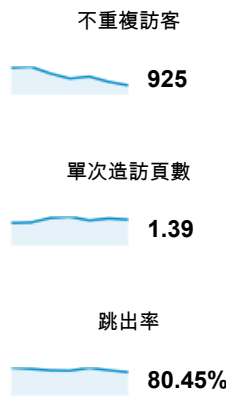

http://ep.tku.edu.tw - http://ep.tku.edu.tw  
ep.tku.edu.tw

造訪百分比: 100.00%

總覽

有 925 人造訪過此網站

語言	造訪	% 造訪
1. zh-tw	947	92.12%
2. zh-cn	31	3.02%
3. en-us	22	2.14%
4. en	12	1.17%
5. en-gb	5	0.49%
6. zh-hk	4	0.39%
7. es	2	0.19%
8. ja	2	0.19%
9. ja-jp	2	0.19%
10. ru	1	0.10%