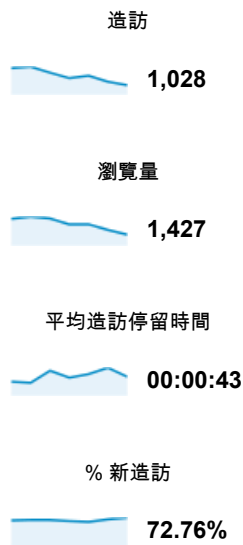

http://ep.tku.edu.tw - http://ep.tku.edu.tw  
ep.tku.edu.tw

造訪百分比: 100.00%

總覽

有 925 人造訪過此網站

語言	造訪	% 造訪
1. zh-tw	947	92.12%
2. zh-cn	31	3.02%
3. en-us	22	2.14%
4. en	12	1.17%
5. en-gb	5	0.49%
6. zh-hk	4	0.39%
7. es	2	0.19%
8. ja	2	0.19%
9. ja-jp	2	0.19%
10. ru	1	0.10%